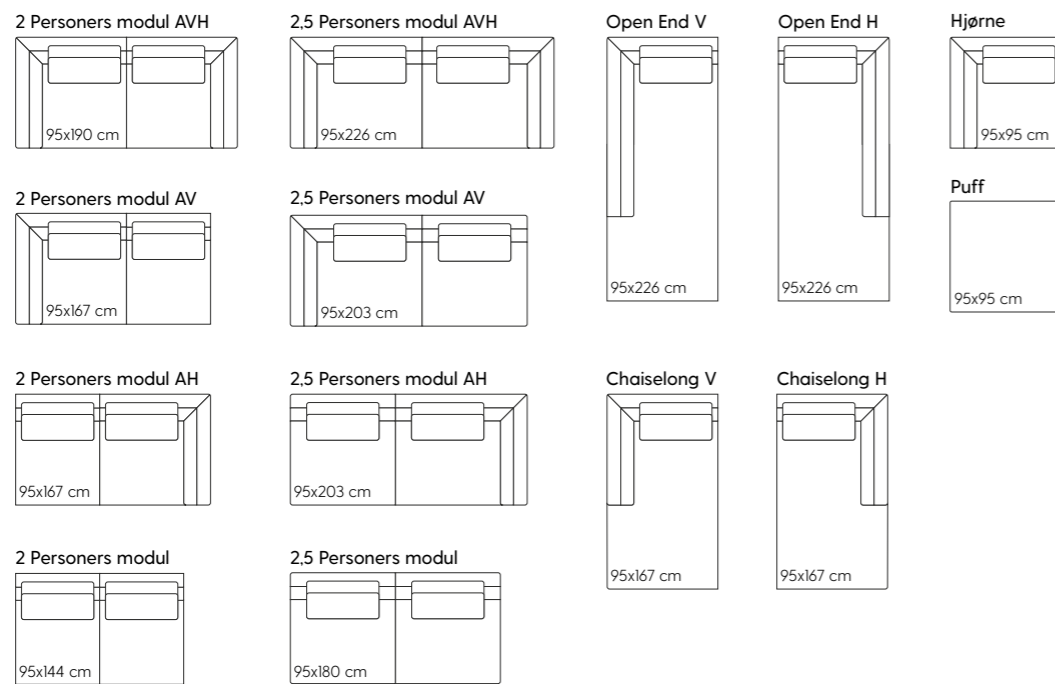

KONFIGURÉR DIN SOFA

Med unikt designede armlæn og fyldige puder, beriger Como sofaen ethvert rum. Et simpelt modulsystem gør det nemt at skabe en perfekt kombination, der er tilpasset forskellige forventninger og behov. Med mange stofmuligheder at vælge imellem, tillader Como sofaen at skabe et rummelig U-formet sofa eller holde det simpelt med blot en 2-personers sofa.

1 VÆLG MODULER