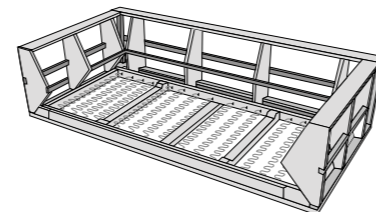

KONSTRUKTION

Hos Kebe bruger vi kun den bedste kvalitet **HR skum (HIGH RESILIENCY)**, som er en højkvalitets åben celledskum. Dette dynamiske skum springer exceptionelt let tilbage, i sin form og dets cellestruktur giver ekstrem elasticitet og optimal komfort.

Como sofaens trækonstruktion, der inkluderer: spånplade, massivt træ og krydsfinér, er dækket af to typer af HR-skum. **HR-skum** og nozag fjedre under sædet sikrer mod deformation og garanterer bekvemmelighed og komfort under brug. Rygpude giver mulighed for forskellige og behagelige sidde stillinger.