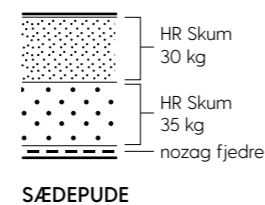

3 VÆLG PUDER

RYGPUDER

STANDARD SIZE

STANDARD bredde af rygpuderne til alle moduler er 62 cm, hvilket skaber karakteristiske rum mellem dem, og giver sofaen en unik karakter.

FULL SIZE

Du kan også vælge **FULL SIZE** - bredden, hvor rygpuderne fylder hele ryglænet. Bredden af puderne tilpasses modulernes dimensioner.

DEKORATIVE PUDER

DEKORATIVE PUDER
40x40 cm [nr. P08]

Rygpuder og dekorative puder er fyldt med genbrugt koldskum granulat.

KONSTRUKTION

Hos Kebe bruger vi kun den bedste kvalitet **HR skum (HIGH RESILIENCY)**, som er en højkvalitets åben celledskum. Dette dynamiske skum springer exceptionelt let tilbage, i sin form og dets cellestruktur giver ekstrem elasticitet og optimal komfort.