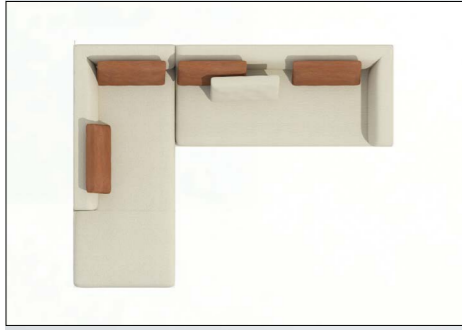

▶ OPEN END V + 2.5 PERSONERS MODUL AH