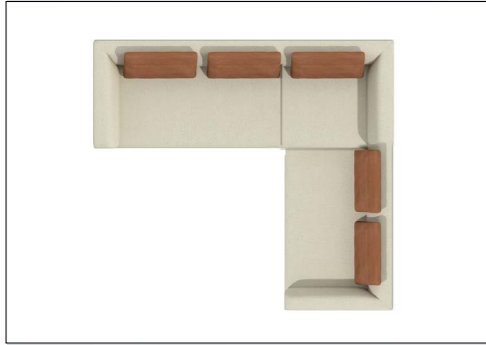

▶ 2 PERSONERS MODUL AVH

▶ OPEN END V + 2.5 PERSONERS MODUL AH

► CHAISLONG V + 2 PERSONERS MODUL + OPEN END H

▶ 2,5 PERSONERS MODUL AV + HJØRNE +
2 PERSONERS MODUL AH

FULL SIZE
PUDER

SOFA & STOL - ET HIMMELSK MATCH