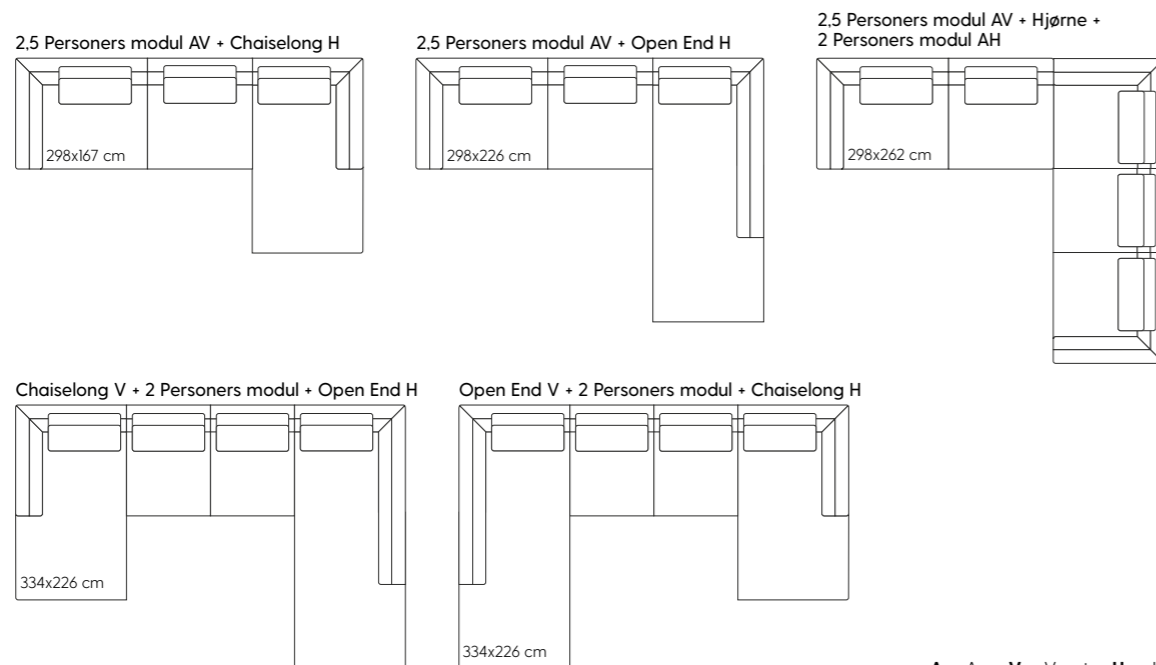

OPSTILLINGER