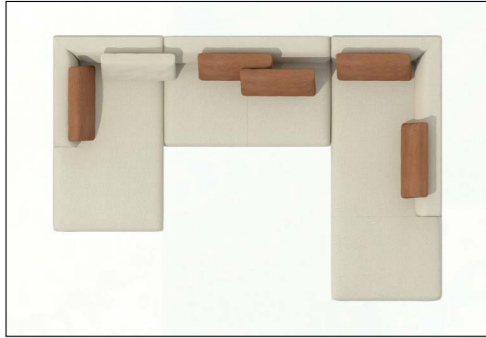

► CHAISLONG V + 2 PERSONERS MODUL + OPEN END H