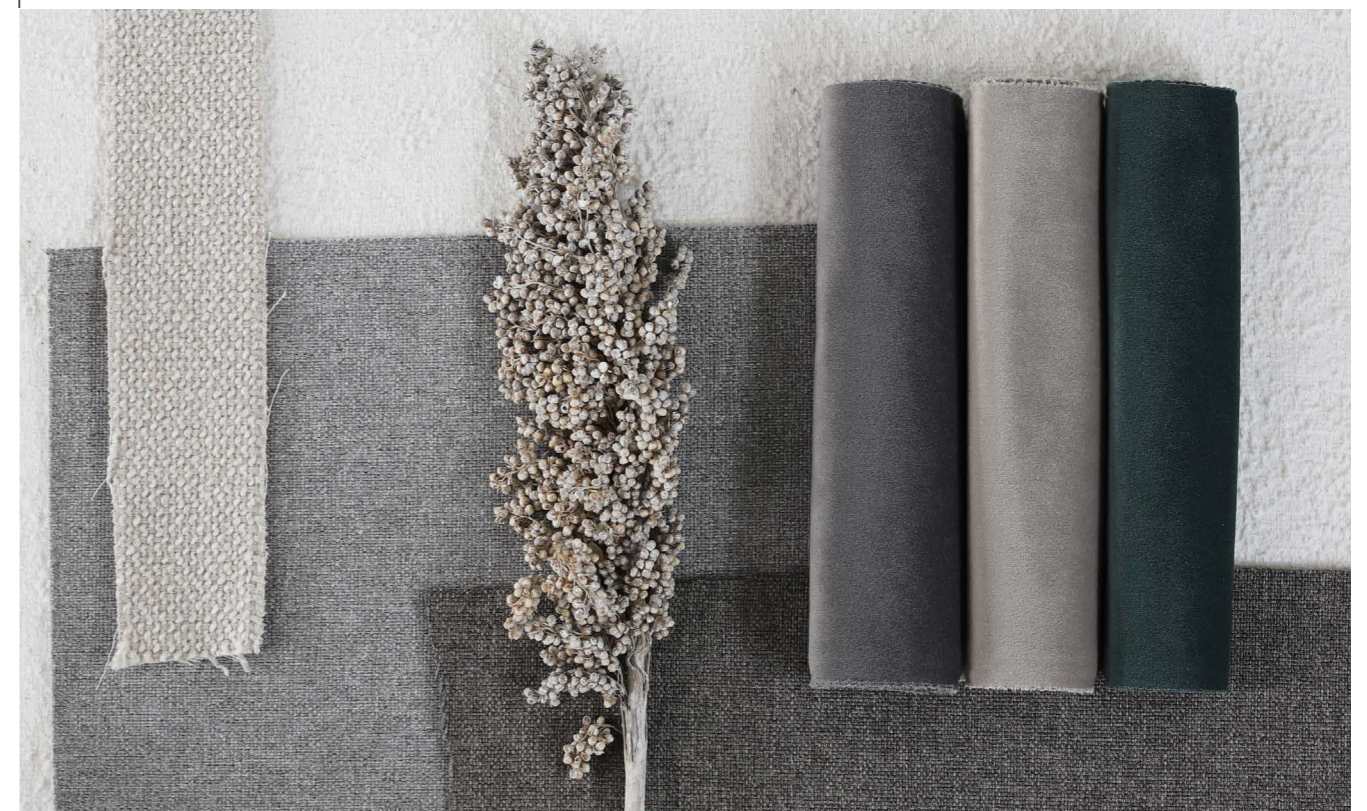

1 VÆLG MODULER

OPSTILLINGER

A -> Arm, V -> Venstre, H -> Højre

2 VÆLG BETRÆK

Når du vælger betræk, så tænk på både farver og farveskalaen i rummet. Du kan matche sofaen med farvepaletten i rummet eller skabe en kontrast for at skabe en iøjnefaldende effekt. Beslut dig for strukturen og vælg mellem de mange forskellige farver, stoffer og læder. Det er vigtigt at tage hensyn til ikke kun udseende, men også den miljømæssige påvirkning af dine valg, hvilket er noget, som KEBE tager meget alvorligt.