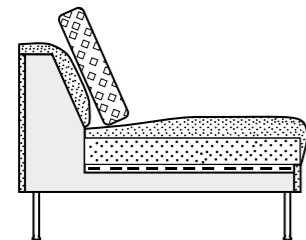

3 VÆLG PUDER

RYGPUDER

STANDARD SIZE

STANDARD bredde af rygpuderne til alle moduler er 62 cm, hvilket skaber karakteristiske rum mellem dem, og giver sofaen en unik karakter.

FULL SIZE

Du kan også vælge **FULL SIZE** - bredden, hvor rygpuderne fylder hele ryglænet. Bredden af puderne tilpasses modulernes dimensioner.

Como sofaens trækonstruktion, der inkluderer: spånplade, massivt træ og krydsfinér, er dækket af to typer af HR-skum. **HR-skum** og nozag fjedre under sædet sikrer mod deformation og garanterer bekvemmelighed og komfort under brug. Rygpude giver mulighed for forskellige og behagelige sidde stillinger.