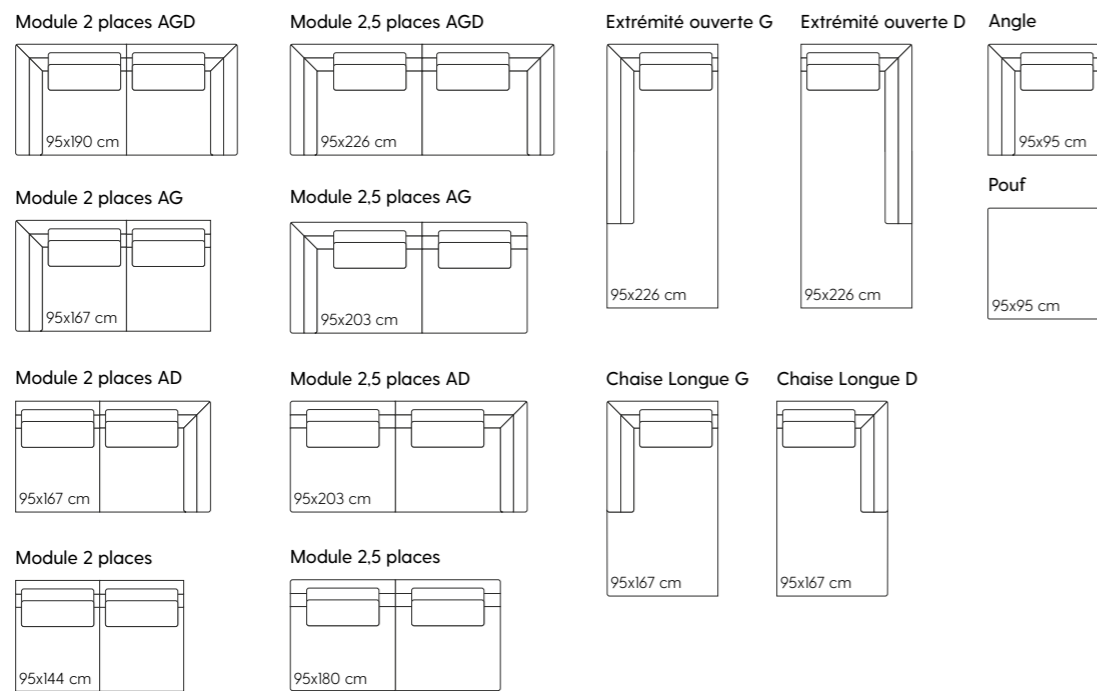

CRÉEZ VOTRE PROPRE CANAPÉ

Avec ses accoudoirs au design unique et ses coussins moelleux, le canapé Como enrichit n'importe quelle pièce. Un système de module simple facilite la création d'une combinaison parfaite adaptée aux attentes et aux besoins de chacun. Avec de nombreux tissus au choix, le canapé Como permet de créer un grand espace de détente en forme de U ou de rester simple avec un canapé 2 places.

1 CHOISISSEZ LES MODULES