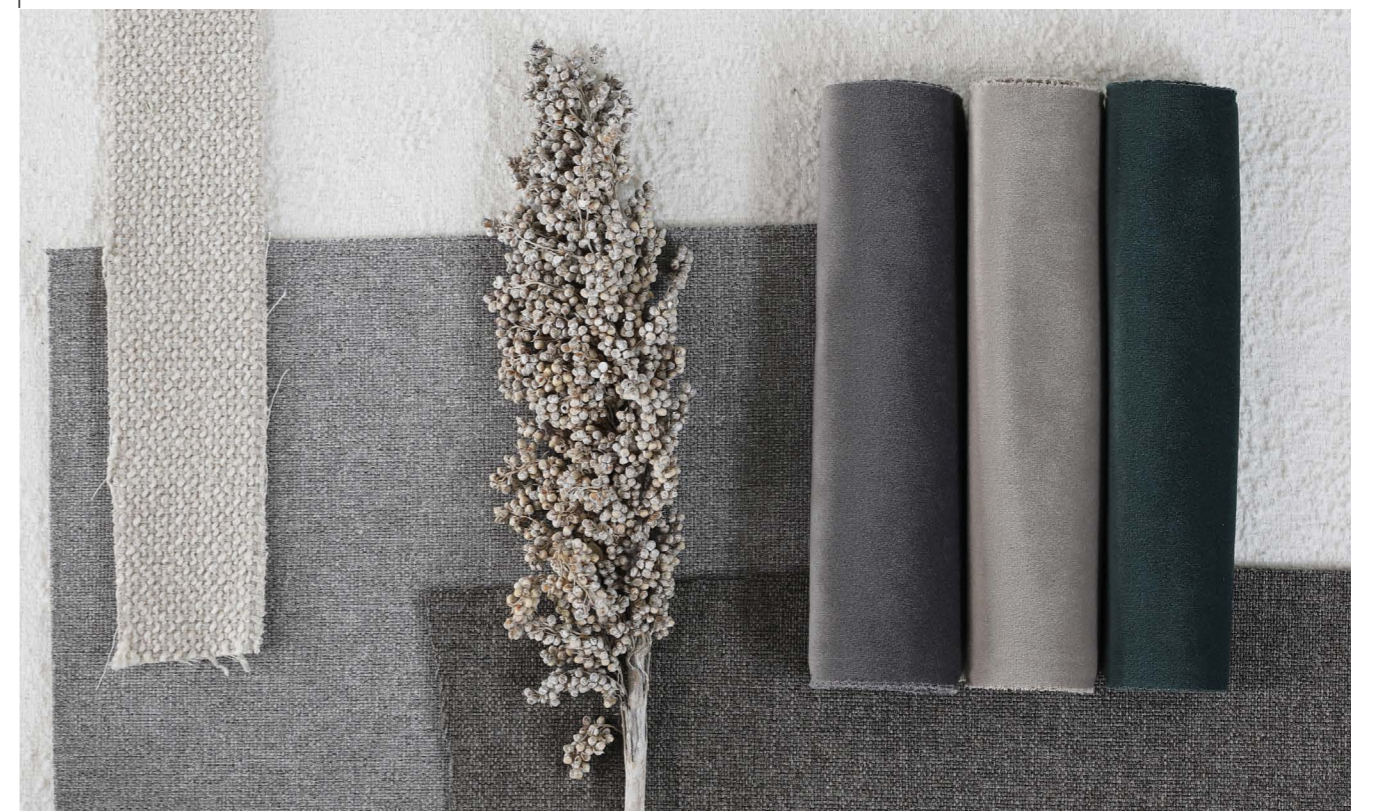

1 CHOISISSEZ LES MODULES

COMPOSITIONS PRÉDÉFINIES

A-> accoudoir. G-> gauche. D-> droit

2 CHOISISSEZ LE REVÊTEMENT

Lorsque vous choisissez une housse, pensez à la fois aux couleurs et à l'harmonie de la pièce. Vous pouvez assortir le canapé à la palette de couleurs intérieure ou le contraster pour créer un effet accrocheur. Décidez de la texture et choisissez parmi les nombreuses couleurs, tissus et cuirs disponibles. Il est important de prendre en compte non seulement la beauté, mais aussi l'impact environnemental de vos choix, ce que KEBE prend en très haute considération.