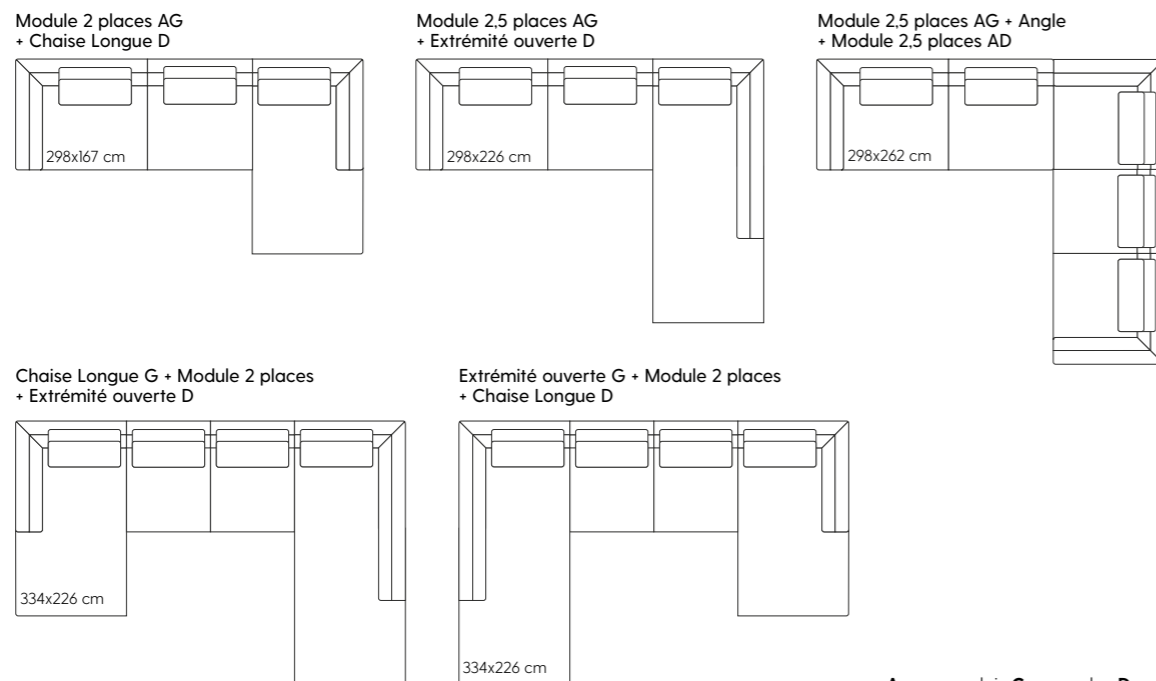

COMPOSITIONS PRÉDÉFINIES