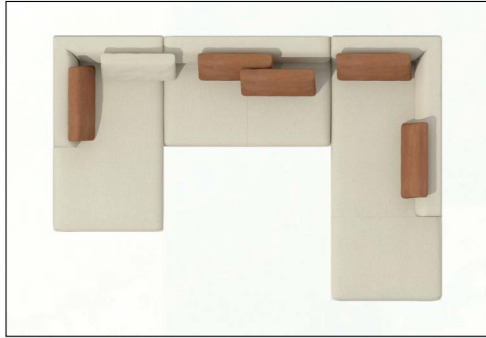

SIÈGE

La structure en bois du canapé Como, qui comprend: des panneaux de particules, du bois massif et du contreplaqué, est recouverte de deux densités de mousse HR. La mousse HR et les ressorts no-sag sous le siège garantissent une absence de déformation et assurent une commodité et un confort pendant l'utilisation. Les coussins de dossier permettent des réglages variés et confortables.

▶ MODULE 2,5 PLACES AGD

▶ EXTRÉMITÉ OUVERTE G +
MODULE 2.5 PLACES AD

► CHAISE LONGUE G + MODULE 2 PLACES +
EXTREMITÉ OUVERTE D

► MODULE 2,5 PLACES AG + ANGLE +
MODULE 2 PLACES AD

FULL SIZE
COUSSIN

CANAPÉ ET FAUTEUIL – ENSEMBLE PARFAIT