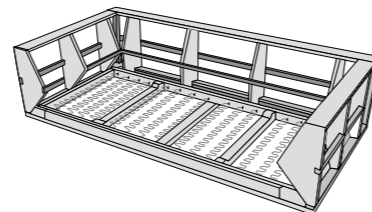

3 CHOISISSEZ LES COUSSINS

COUSSIN DE DOSSIER

STANDARD SIZE

La largeur **STANDARD** des coussins de dossier pour tous les modules est de 62 cm. En créant des espaces distincts entre eux, cela confère au canapé un caractère unique.

FULL SIZE

Vous pouvez également choisir l'option **FULL SIZE** dans laquelle les coussins de dossier remplissent complètement le dossier. La largeur des coussins est adaptée aux dimensions des modules.

COUSSIN DÉCORATIF

COUSSIN DÉCORATIF
40x40 cm [n° P08]

Les coussins de dossier et les coussins décoratifs de Como sont remplis de mousse déchiquetée recyclée.

CONSTRUCTION

Chez Kebe nous n'utilisons que la mousse à cellules ouvertes de haute qualité (**HAUTE RÉSILIENCE**). Cette mousse dynamique rebondit exceptionnellement bien et sa structure alvéolaire offre une grande souplesse et un support optimal.

SIÈGE

La structure en bois du canapé Como, qui comprend: des panneaux de particules, du bois massif et du contreplaqué, est recouverte de deux densités de mousse HR. La mousse HR et les ressorts no-sag sous le siège garantissent une absence de déformation et assurent une commodité et un confort pendant l'utilisation. Les coussins de dossier permettent des réglages variés et confortables.