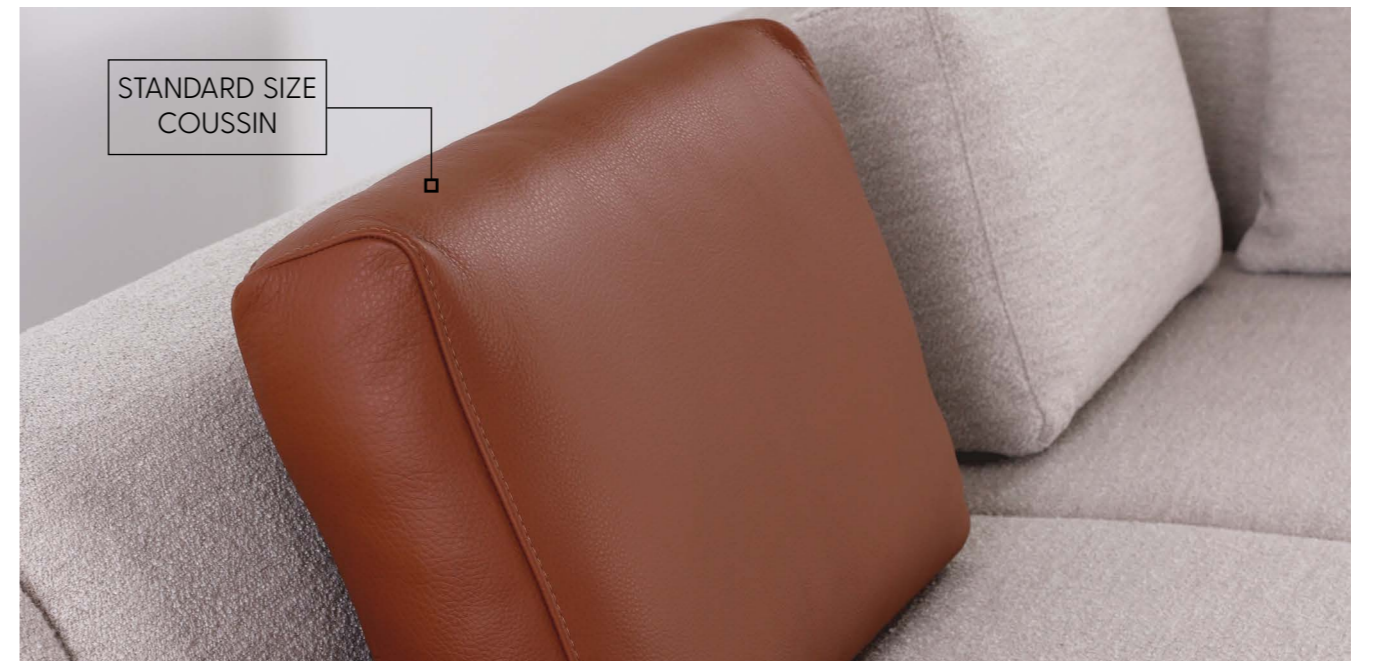

▶ MODULE 2,5 PLACES AGD

▶ EXTRÉMITÉ OUVERTE G +
MODULE 2.5 PLACES AD

► CHAISE LONGUE G + MODULE 2 PLACES +
EXTREMITÉ OUVERTE D

► MODULE 2,5 PLACES AG + ANGLE +
MODULE 2 PLACES AD

FULL SIZE
COUSSIN

CANAPÉ ET FAUTEUIL – ENSEMBLE PARFAIT