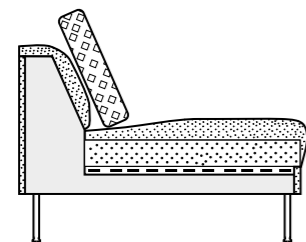

FULL SIZE

Vous pouvez également choisir l'option **FULL SIZE** dans laquelle les coussins de dossier remplissent complètement le dossier. La largeur des coussins est adaptée aux dimensions des modules.

COUSSIN DÉCORATIF

COUSSIN DÉCORATIF
40x40 cm [n° P08]

Les coussins de dossier et les coussins décoratifs de Como sont remplis de mousse déchiquetée recyclée.

CONSTRUCTION

Chez Kebe nous n'utilisons que la mousse à cellules ouvertes de haute qualité (**HAUTE RÉSILIENCE**). Cette mousse dynamique rebondit exceptionnellement bien et sa structure alvéolaire offre une grande souplesse et un support optimal.