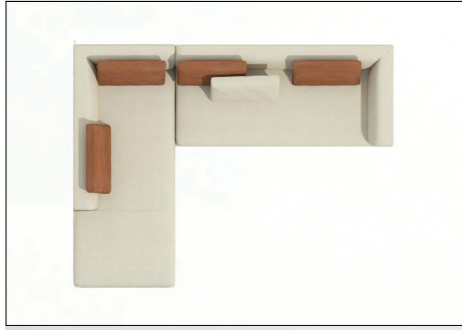

SIÈGE

La structure en bois du canapé Como, qui comprend: des panneaux de particules, du bois massif et du contreplaqué, est recouverte de deux densités de mousse HR. La mousse HR et les ressorts no-sag sous le siège garantissent une absence de déformation et assurent une commodité et un confort pendant l'utilisation. Les coussins de dossier permettent des réglages variés et confortables.

▶ MODULE 2,5 PLACES AGD

▶ EXTRÉMITÉ OUVERTE G +
MODULE 2.5 PLACES AD

► CHAISE LONGUE G + MODULE 2 PLACES +
EXTREMITÉ OUVERTE D

► MODULE 2,5 PLACES AG + ANGLE +
MODULE 2 PLACES AD

FULL SIZE
COUSSIN

CANAPÉ ET FAUTEUIL – ENSEMBLE PARFAIT